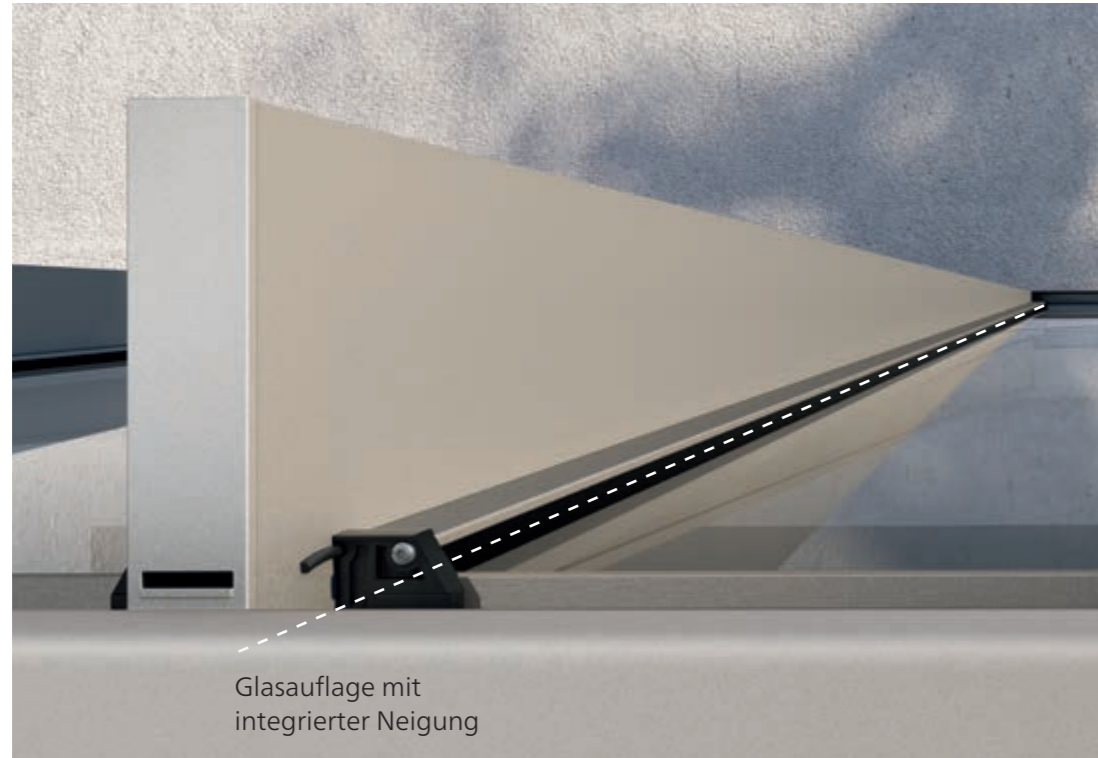

KLARE

Spektakuläres Design – anspruchsvolle Technik: Hinter der modernen kubischen Dachform von Terrazza Pure steht eine höchst innovative Bauweise.

Herkömmliche Terrassendächer sind schräg geformt, damit Regenwasser abfließen kann. Nicht so Terrazza Pure! Hier ist das Gefälle in die Rahmenkonstruktion integriert und deshalb nicht von außen sichtbar. Das Resultat: ein klares, kubisches Design kombiniert mit zuverlässiger Entwässerung. Terrazza Pure ist die perfekte Lösung für alle, die viel natürliches Licht auf ihrer Terrasse genießen möchten und gleichzeitig einen zuverlässigen, modern gestalteten Wetterschutz zu schätzen wissen.

Sonnen- und Wetterschutz aus einem Guss

Bei Terrazza Pure VertiPlus ist die eckige Kassette der Senkrecht-Markise so clever in das Glas-Terrassendach integriert, dass keine Übergänge, Kanten oder Aufsätze zu sehen sind. Alles ist **perfekt aufeinander abgestimmt – technisch und optisch.***

Wohnliche Wintergarten-Markise

Ein angenehmes Klima auf Ihrer Terrasse verspricht die **Wintergarten-Markise Sottezza II**. Der dekorative Sonnenschutz ist formschön, schlank, zurückhaltend – und pflegeleicht. Denn Sottezza II ist unter dem Terrassendach angebracht. Das schützt sie vor Feuchtigkeit und Schmutz, das Tuch bleibt attraktiv und sauber.

Clevere Konstruktion

Absolut einzigartig ist die Bauart der Dachträger. **Ein neu entwickeltes Glasauflagen-System** gewährleistet die zuverlässige Entwässerung. Gleichzeitig lässt sich damit die kubische Form herstellen – ohne geneigte Dachträger. Dadurch ist auch bei konstruktionsbedingt niedrigeren Anschlusshöhen des Dachs eine ausreichende Durchgangshöhe gesichert.